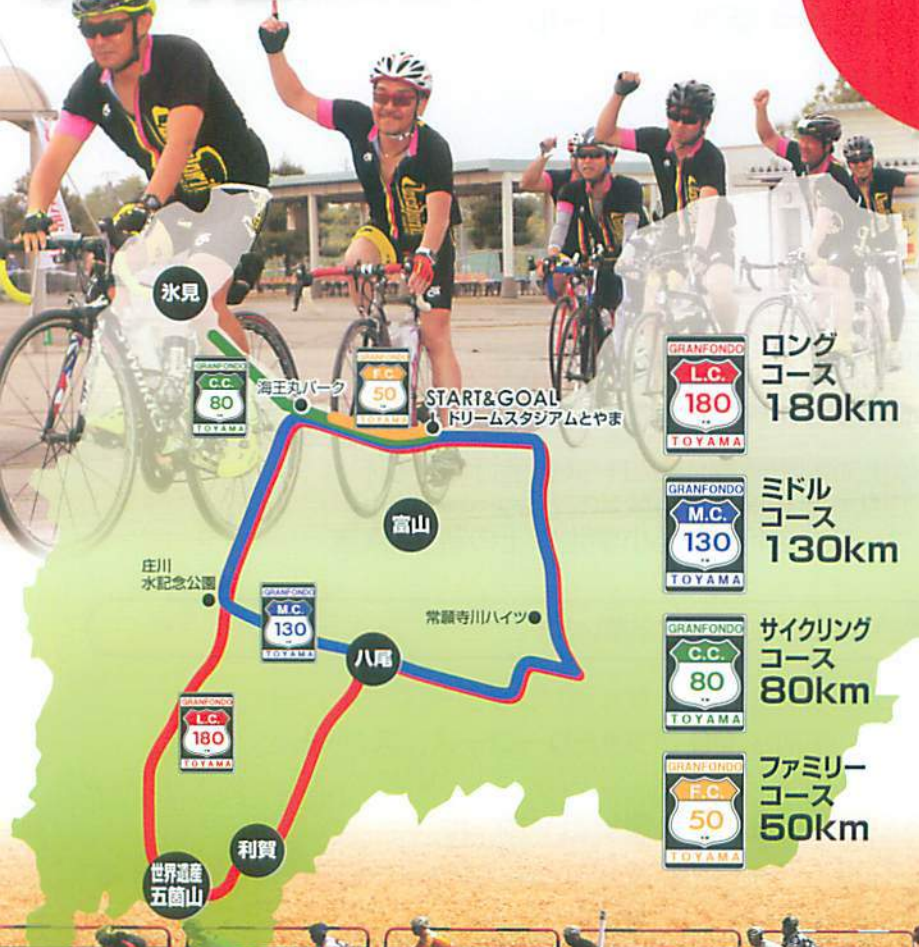

主催: グランフォンド富山2017実行委員会 / NPO法人富山サイクル交流倶楽部 / 富山県自転車競技連盟 お問い合わせ: TEL(050)3515-3156

共催: チューリップテレビ / 北日本新聞社
後援: 富山県、富山県体育協会、富山市、射水市、高岡市、氷見市、砺波市、南砺市、立山町ほか

協力: 富山県サイクリング協会 / 富山県トリアスロン協会 / 富山県自転車組合
南砺市観光協会五箇山支部 / 南砺市観光協会利賀村支部 / 庄川峡観光協同組合
黒瀬谷交流センター運営委員会 / 富山市八尾山田商工会青年部
ドリームスタジアムとやま / 富山県警富山北警察署ほか

RING!RING!
プロジェクト
競輪の補助事業

この事業は、競輪の補助を受けて実施します。